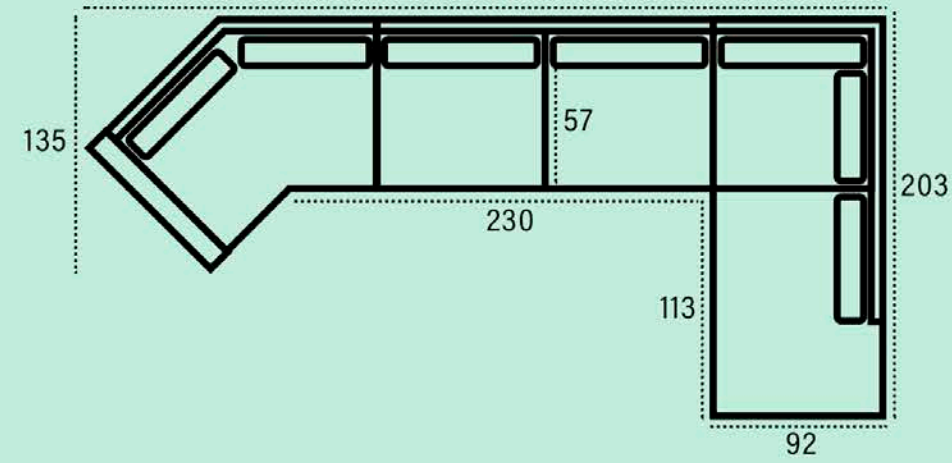

# LIME

14 995:- M1(90)A/A(90)1M  
340

16 995:- M3A/A3M  
430

14 495:- M1(75)A/A(75)1M  
325

15 995:- M2A/A2M  
400

11 995:- M2/2M  
326

12 495:- M3/3M  
356

A(75)1M