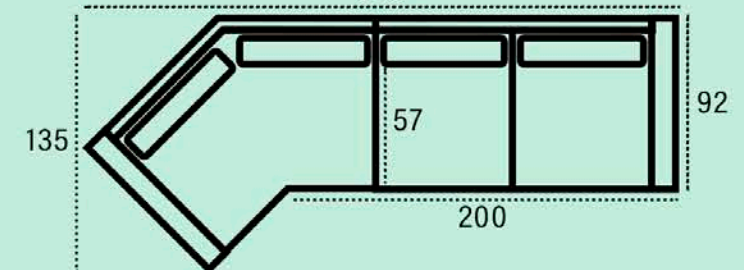

# LIME

14 995:- M1(90)A/A(90)1M  
340

16 995:- M3A/A3M  
430

14 495:- M1(75)A/A(75)1M  
325

15 995:- M2A/A2M  
400

11 995:- M2/2M  
326

12 495:- M3/3M  
356

A(75)1M