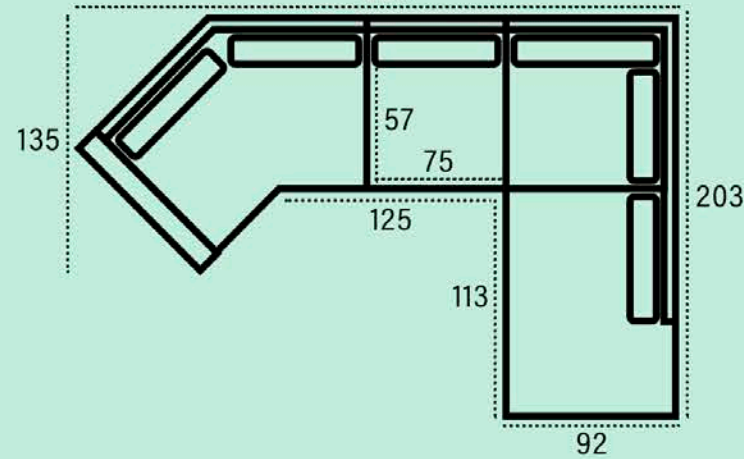

# LIME

14 995:- M1(90)A/A(90)1M  
340

16 995:- M3A/A3M  
430

14 495:- M1(75)A/A(75)1M  
325

15 995:- M2A/A2M  
400

11 995:- M2/2M  
326

12 495:- M3/3M  
356

A(75)1M