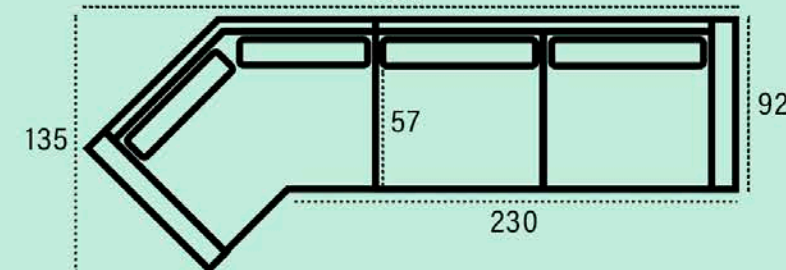

# LIME

14 995:- M1(90)A/A(90)1M  
340

16 995:- M3A/A3M  
430

14 495:- M1(75)A/A(75)1M  
325

15 995:- M2A/A2M  
400

11 995:- M2/2M  
326

12 495:- M3/3M  
356

A(75)1M